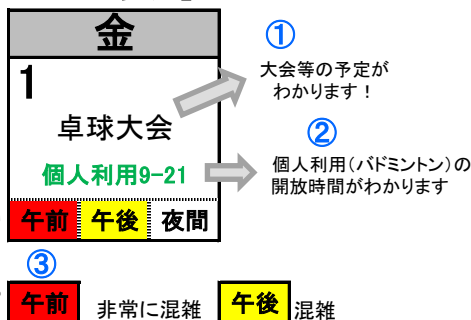

感謝と挑戦のTYK体育館

2017

12月

December

月間カレンダー

| 月 | 火 | 水 | 木 | 金 | 土 | 日 |
|------------------|-----|----------|------------------|----------|---|--|
| | | | | 1 | 2 | 3 |
| | | | | 抽選申込開始 | バドミントン 岐阜県中学生新人戦 | バドミントン 個人利用9-21 バドミントン多治見 オープンMIX |
| | | | | 午前 午後 夜間 | 午前 午後 夜間 | 午前 午後 夜間 |
| 4 | 5 | 6 | 7 | 8 | 9 | 10 |
| コース型教室 ミニレッスン | 休館日 | コース型教室 | コース型教室 ミニレッスン | 抽選申込終了 | バドミントン 個人利用9-19 東濃地区高校 ソフトテニス 室内選手権 | バドミントン 個人利用18-21 職員元気UP レクリエーション 運動会 |
| 午前 午後 夜間 | | 午前 午後 夜間 | 午前 午後 夜間 | 午前 午後 夜間 | 午前 午後 夜間 | 午前 午後 夜間 |
| 11 | 12 | 13 | 14 | 15 | 16 | 17 |
| コース型教室 ミニレッスン | 休館日 | コース型教室 | コース型教室 ミニレッスン | | バドミントン 個人利用13-19 土曜学習講座 | バドミントン 個人利用9-21 卓球東濃小中学生 新人大会 |
| 午前 午後 夜間 | | 午前 午後 夜間 | 午前 午後 夜間 | 午前 午後 夜間 | 午前 午後 夜間 | 午前 午後 夜間 |
| 18 | 19 | 20 | 21 | 22 | 23 | 24 |
| コース型教室 ミニレッスン | 休館日 | コース型教室 | コース型教室 ミニレッスン | | バドミントン 個人利用15-19 天皇誕生日 バレーボール 地区高校新人戦 | バドミントン 個人利用9-21 卓球 バタフライダブルス |
| 午前 午後 夜間 | | 午前 午後 夜間 | 午前 午後 夜間 | 午前 午後 夜間 | 午前 午後 夜間 | 午前 午後 夜間 |
| 25 | 26 | 27 | 28 | 29 | 30 | 31 |
| コース型教室 ミニレッスン | 休館日 | | | 休館日 | 休館日 | 休館日 |
| 午前 午後 夜間 | | 午前 午後 夜間 | 午前 午後 夜間 | | | |

【カレンダーの見方】

午前(9:00~12:00)午後(12:00~17:00)
夜間(17:00~21:30)の駐車場の混雑状況がわかります。

【ご案内】

2017年11月20日現在